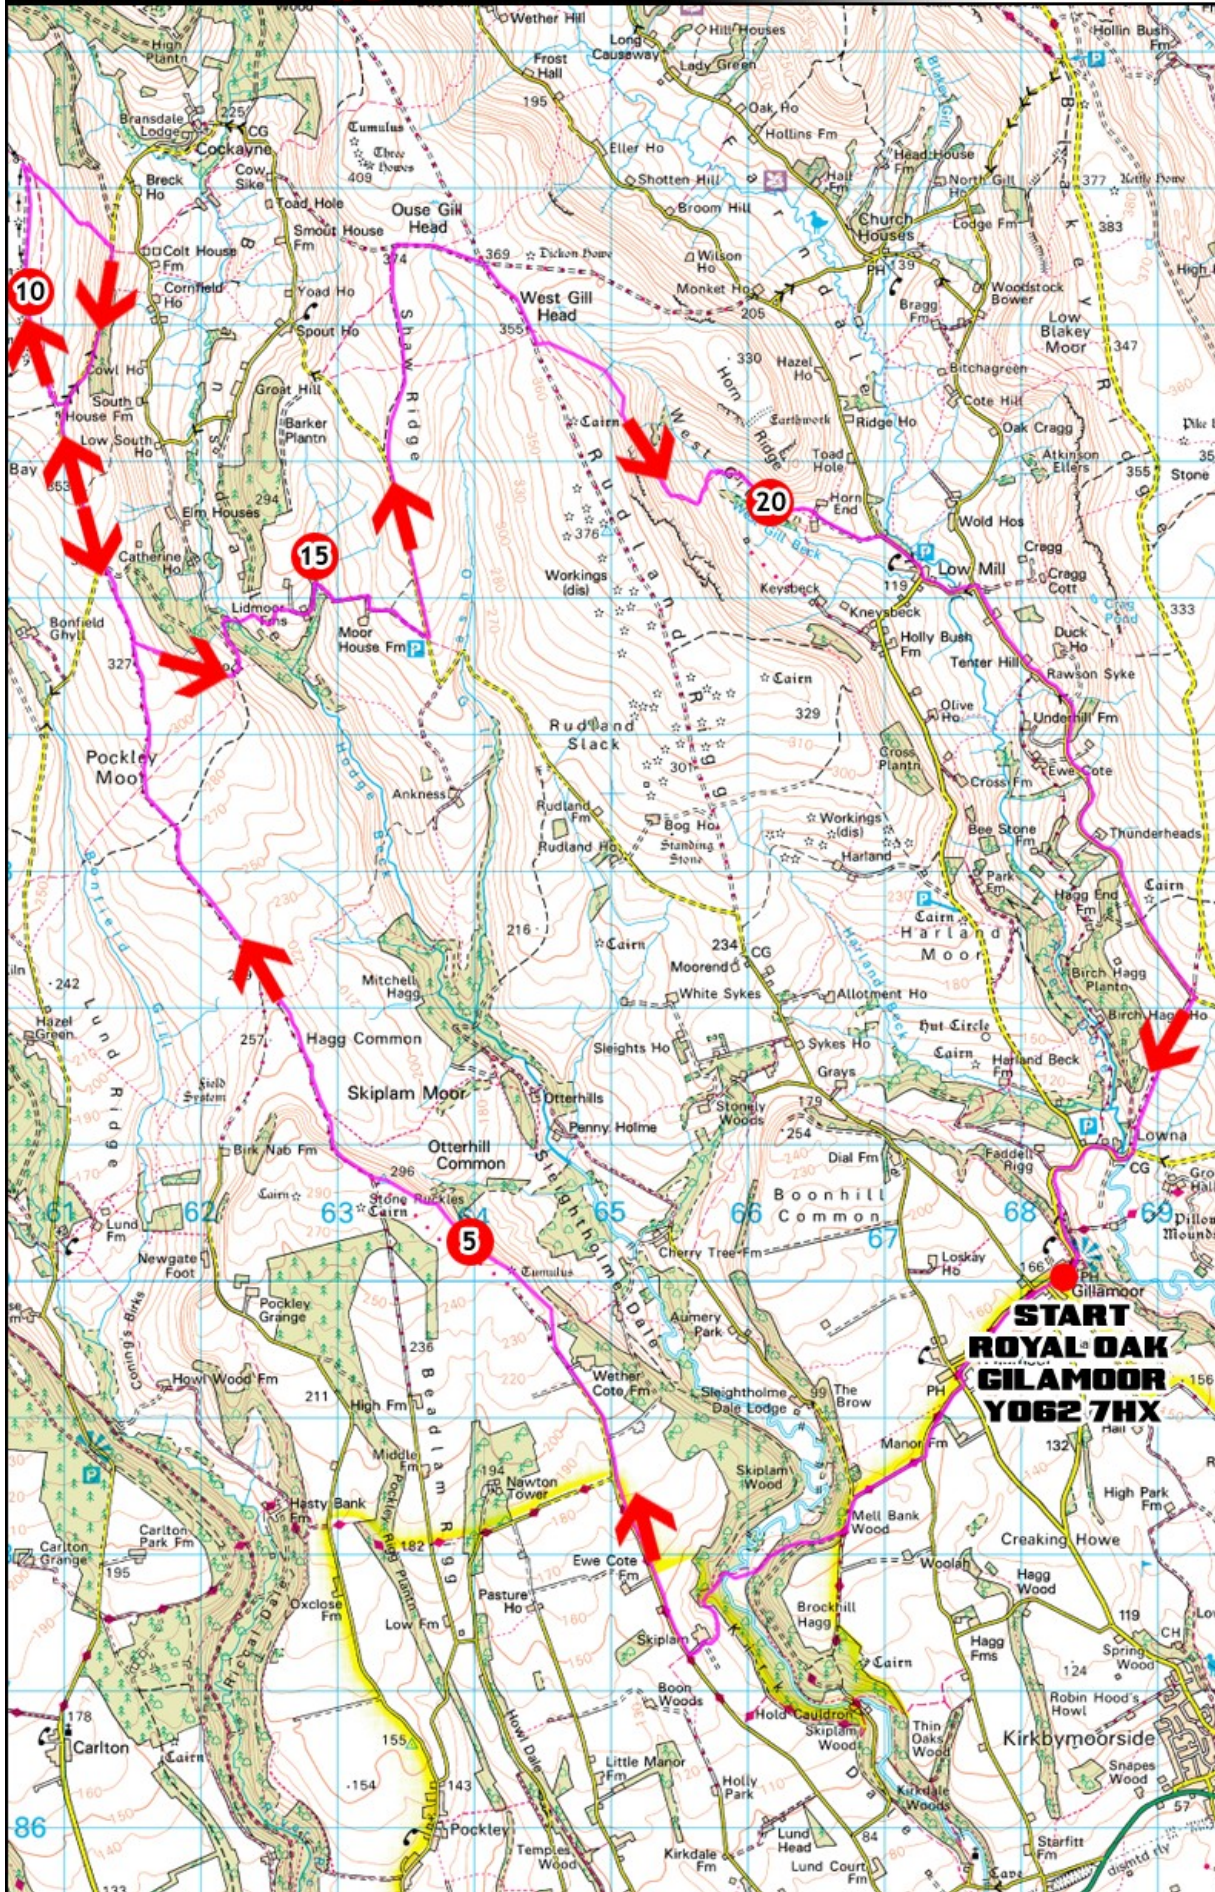

25.1 MILES
3180 FT ASCENT
3-5 HOURS

ALLTHEGEARNOIDEA.NET

GILAMOOR LOOP